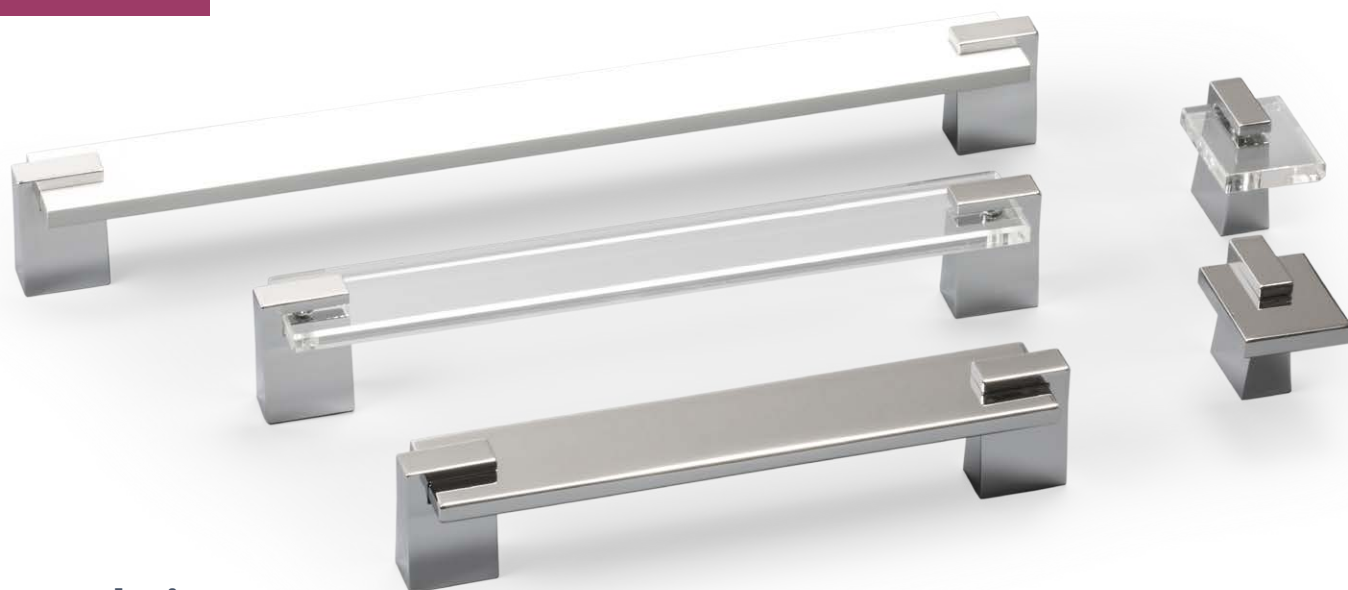

NEW

Aksis

A1-G2; G2-G2

	S	W	H	L	P
A-1522	-	25	30	35	25
C-5039-128	128	25	30	148	25
C-5039-160	160	25	30	180	25
C-5039-192	192	25	30	212	25
C-5039-224	224	25	30	244	25
C-5039-256	256	25	30	276	25
C-5039-320	320	25	30	340	25

X0-G2

	S	W	H	L	P
A-1522P	-	25	30	35	25
C-5039P-128	128	25	30	148	25
C-5039P-160	160	25	30	180	25
C-5039P-192	192	25	30	212	25

NEW