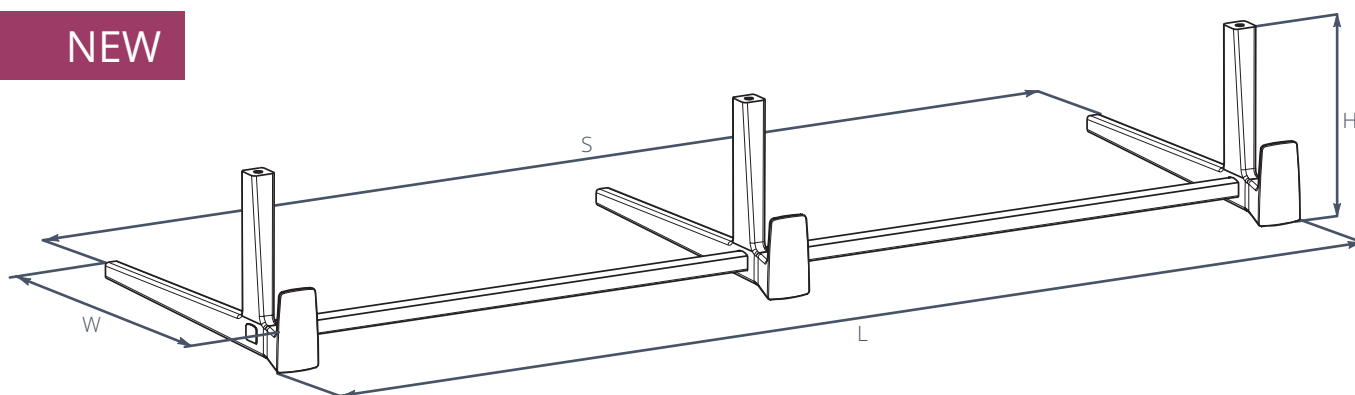

NEW

Alvero

G2, G6

	S	W	H	L	P
Z-6823-680	680	220	111	699	1

** dostępne od 04.2016r.

	S	W	H	L	P
A-1542	-	21	30	26	25
Z-5423	16	29	31	63	25

** dostępne od 04.2016r.