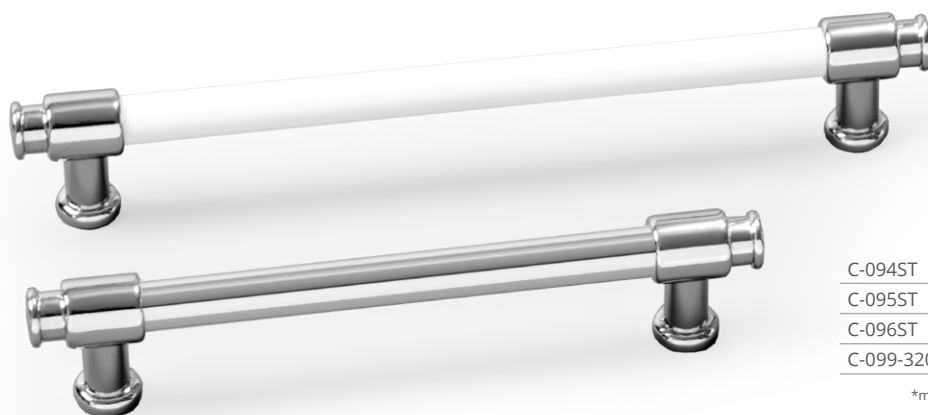

Lavice

A1-G6; G2-G2

	S	W	H	L	P
C-3809-128	128	18	29	146	25
C-3809-160	160	18	29	178	25
C-3809-192	192	18	29	210	25
C-3809-224	224	18	29	242	25
C-3809-256	256	18	29	274	25
C-3809-320	320	18	29	338	25
C-3809-384	384	18	29	402	25

Galium

G2-G2; G4-G4, G8-G2; P60-G2

	S	W	H	L	P
C-094ST	128	14	30	158	25
C-095ST	160	14	30	190	25
C-096ST	192	14	30	222	25
C-099-320ST	320	14	30	350	25

*możliwość wykonania innych długości po ustaleniu indywidualnych warunków zakupu.

NEW

Pablo

P60-G2, P61-G2

	S	W	H	L	P
C-5509-128	128	12	30	140	25
C-5509-160	160	12	30	172	25
C-5509-192	192	12	30	204	25
C-5509-320	320	12	30	332	25

*możliwość wykonania innych długości po ustaleniu indywidualnych warunków zakupu.