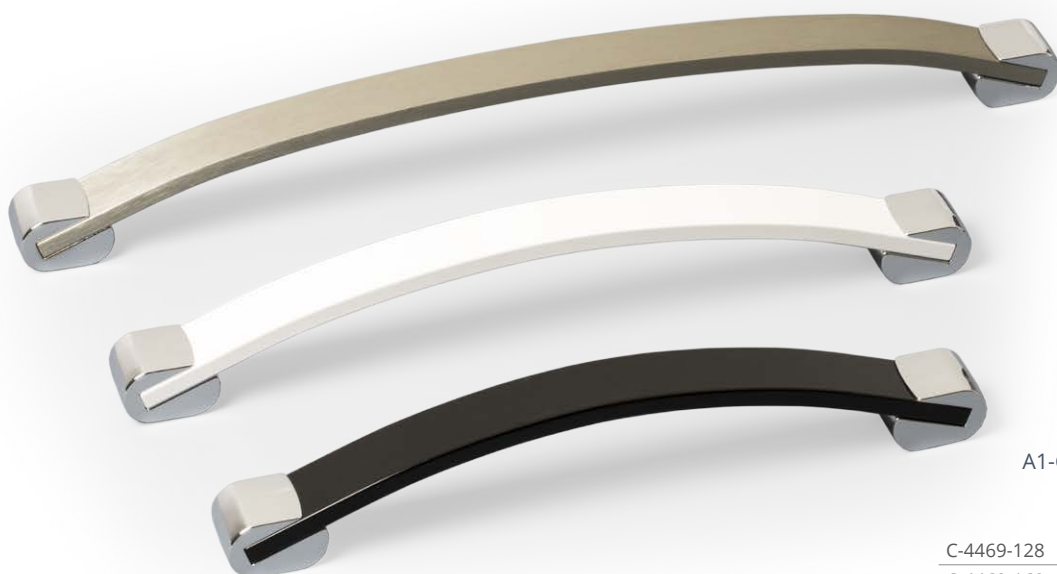

## Prestige

A1-G2; A11-G2, P59-G2, P60-G2

	S	W	H	L	P
C-4429-128	128	12	38	140	25
C-4429-160	160	12	38	172	25
C-4429-192	192	12	38	204	25
C-4429-320	320	12	38	332	25

\*możliwość wykonania innych długości po ustaleniu indywidualnych warunków zakupu.  
Od rozstawu 384 w standardzie występuje 3 stopka.